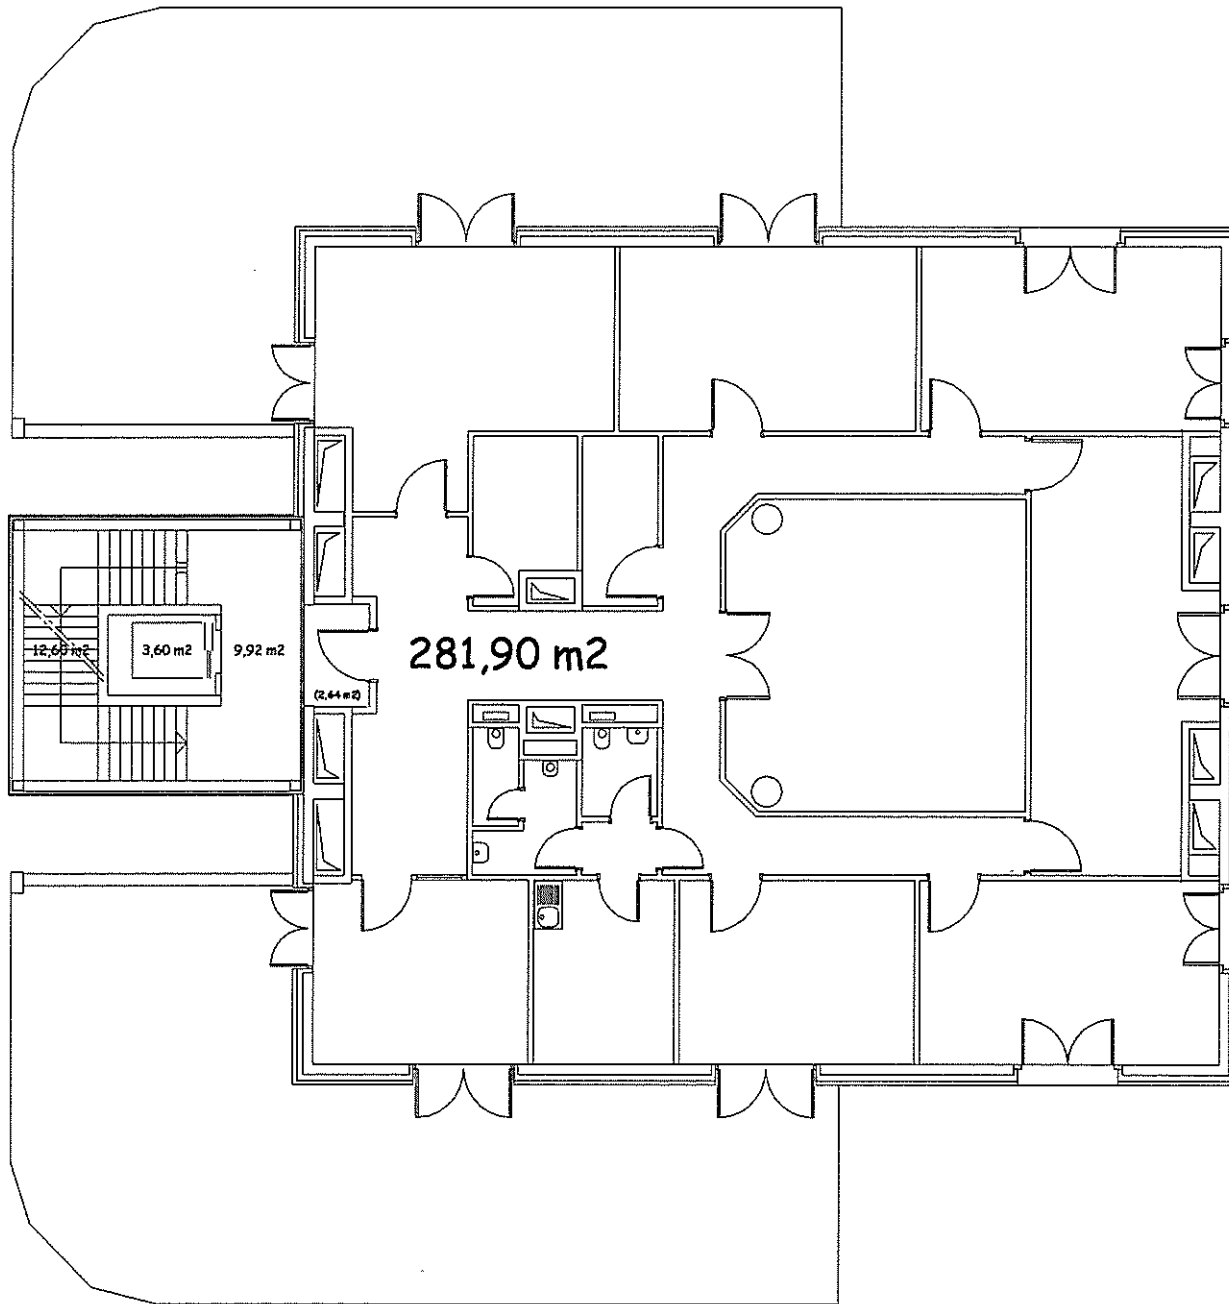

CTN 16
 Rez-de-chaussée
 1 / 150° octobre 2006

77,91 m²

238,54 m²

71,27 m²

47,49 m²

12,60 m²

3,60 m²

28,63 m²

7,14 m²

surface brute	539,84
surface nette	501,06

CTN 16
1^o étage
1 / 150^o octobre 2006

surface brute	350,90
surface nette	316,85

CTN 16
2° étage
1 / 150° octobre 2006

surface brute	350,90
surface nette	316,85

CTN 16
3^o étage
1 / 150° octobre 2006

surface brute	350,90
surface nette	317,23