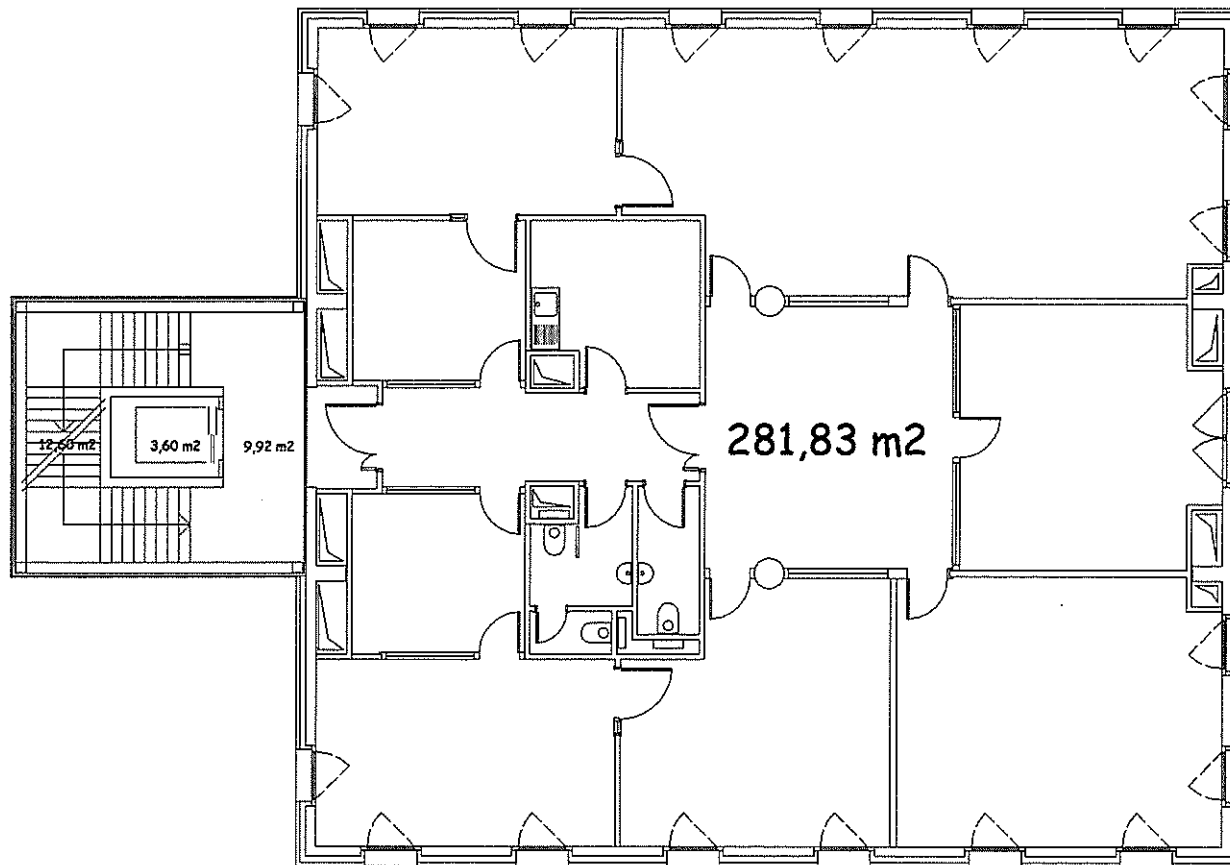

CTN 16
 Rez-de-chaussée
 1 / 150° octobre 2006

77,91 m²

238,54 m²

71,27 m²

47,49 m²

12,60 m²

3,60 m²

28,63 m²

7,14 m²

surface brute	539,84
surface nette	501,06

CTN 16
1^o étage
1 / 150^o octobre 2006

surface brute	350,90
surface nette	316,85

CTN 16
2° étage
1 / 150° octobre 2006

surface brute	350,90
surface nette	316,85

CTN 16
3^o étage
1 / 150° octobre 2006

surface brute	350,90
surface nette	317,23