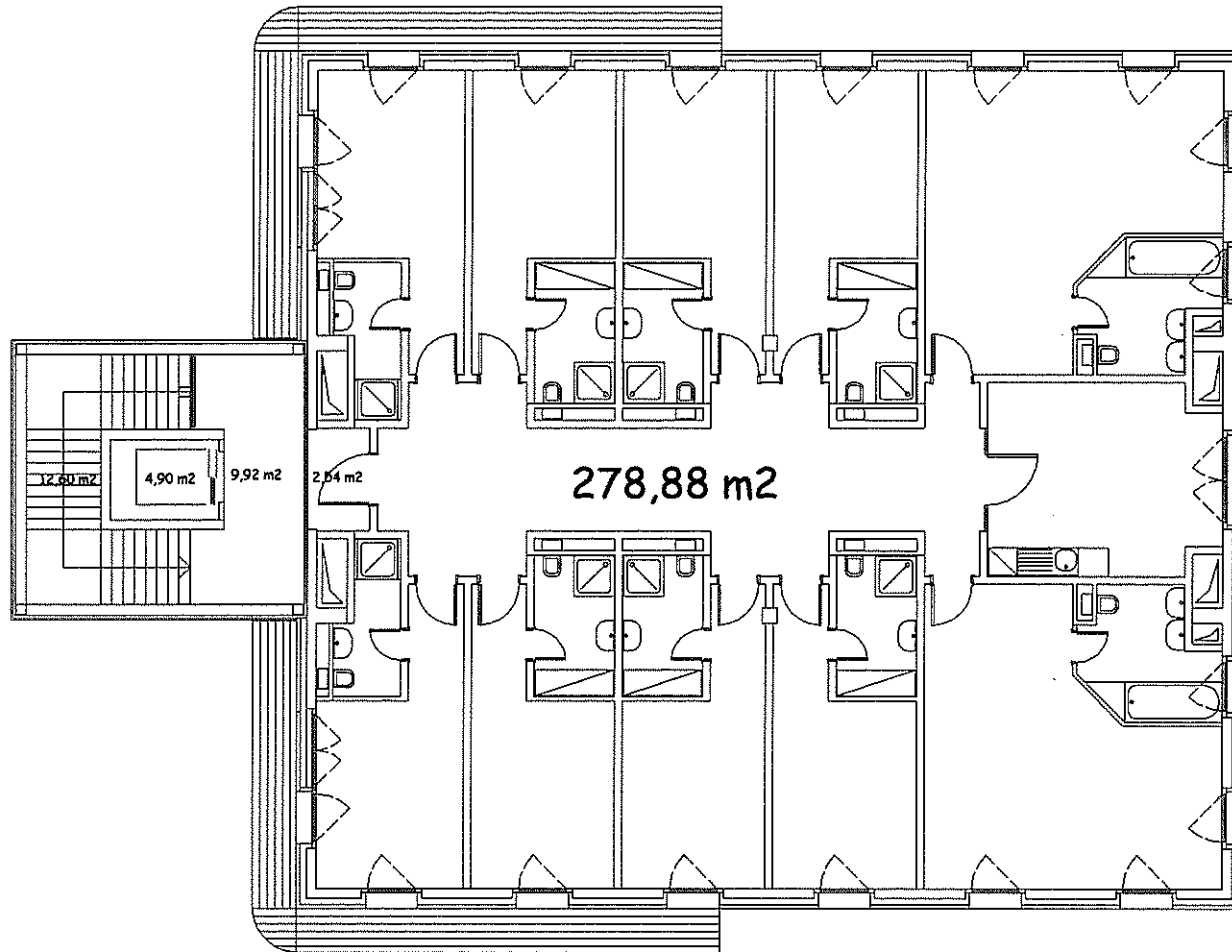

CTN 16
 Rez-de-chaussée
 1 / 150° octobre 2006

77,91 m²

238,54 m²

71,27 m²

47,49 m²

12,60 m²

3,60 m²

28,63 m²

7,14 m²

surface brute	539,84
surface nette	501,06

CTN 16
1^o étage
1 / 150^o octobre 2006

surface brute	350,90
surface nette	316,85

CTN 16
2° étage
1 / 150° octobre 2006

surface brute	350,90
surface nette	316,85

CTN 16
3^o étage
1 / 150° octobre 2006

surface brute	350,90
surface nette	317,23