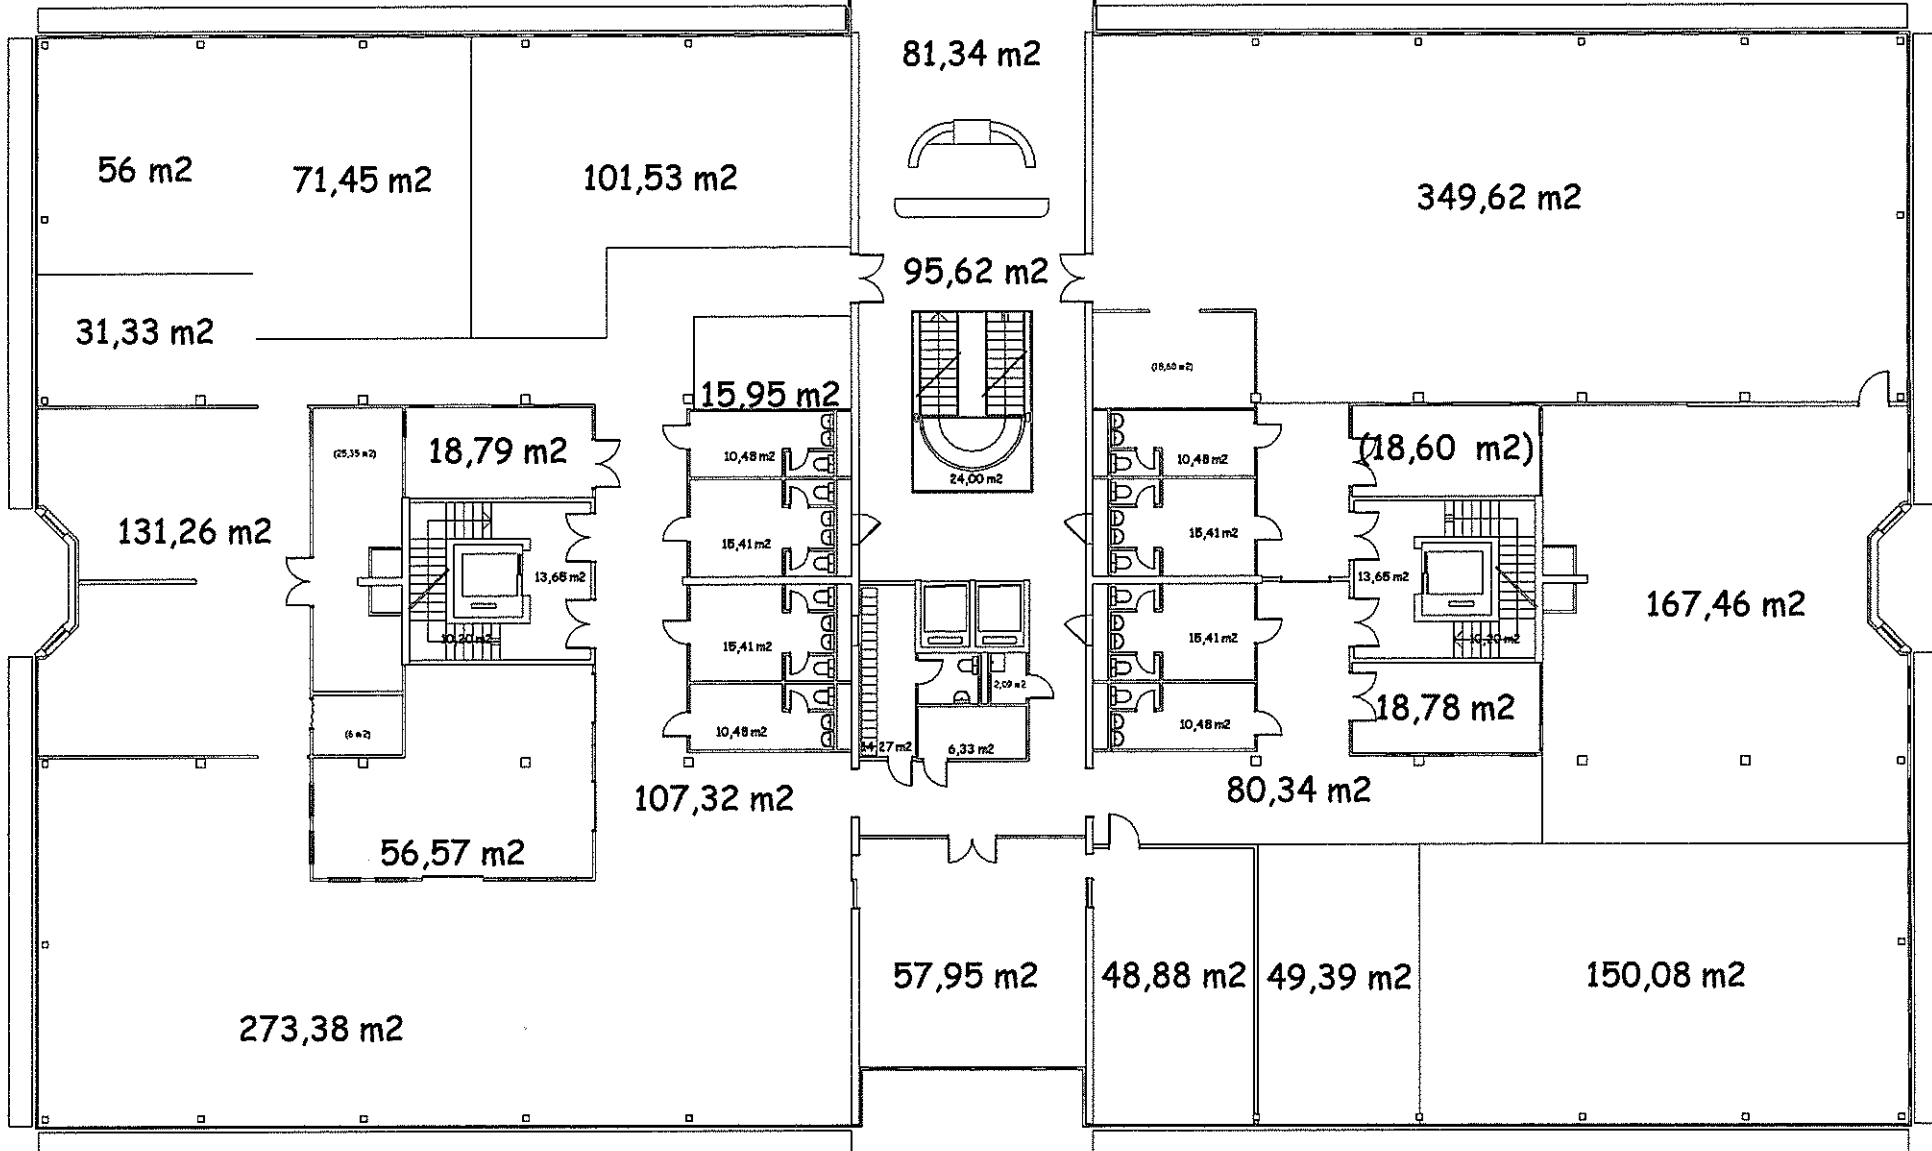

surface brute	2'253,73
surface nette	2'206,09

CTN 8
rez-de-chaussée
1 / 250° octobre 2006

surface brute	2'265,87
surface nette	2'214,61

CTN 8
1^o étage
1 / 250° octobre 2006

surface brute	2'277,19
surface nette	2'226,42