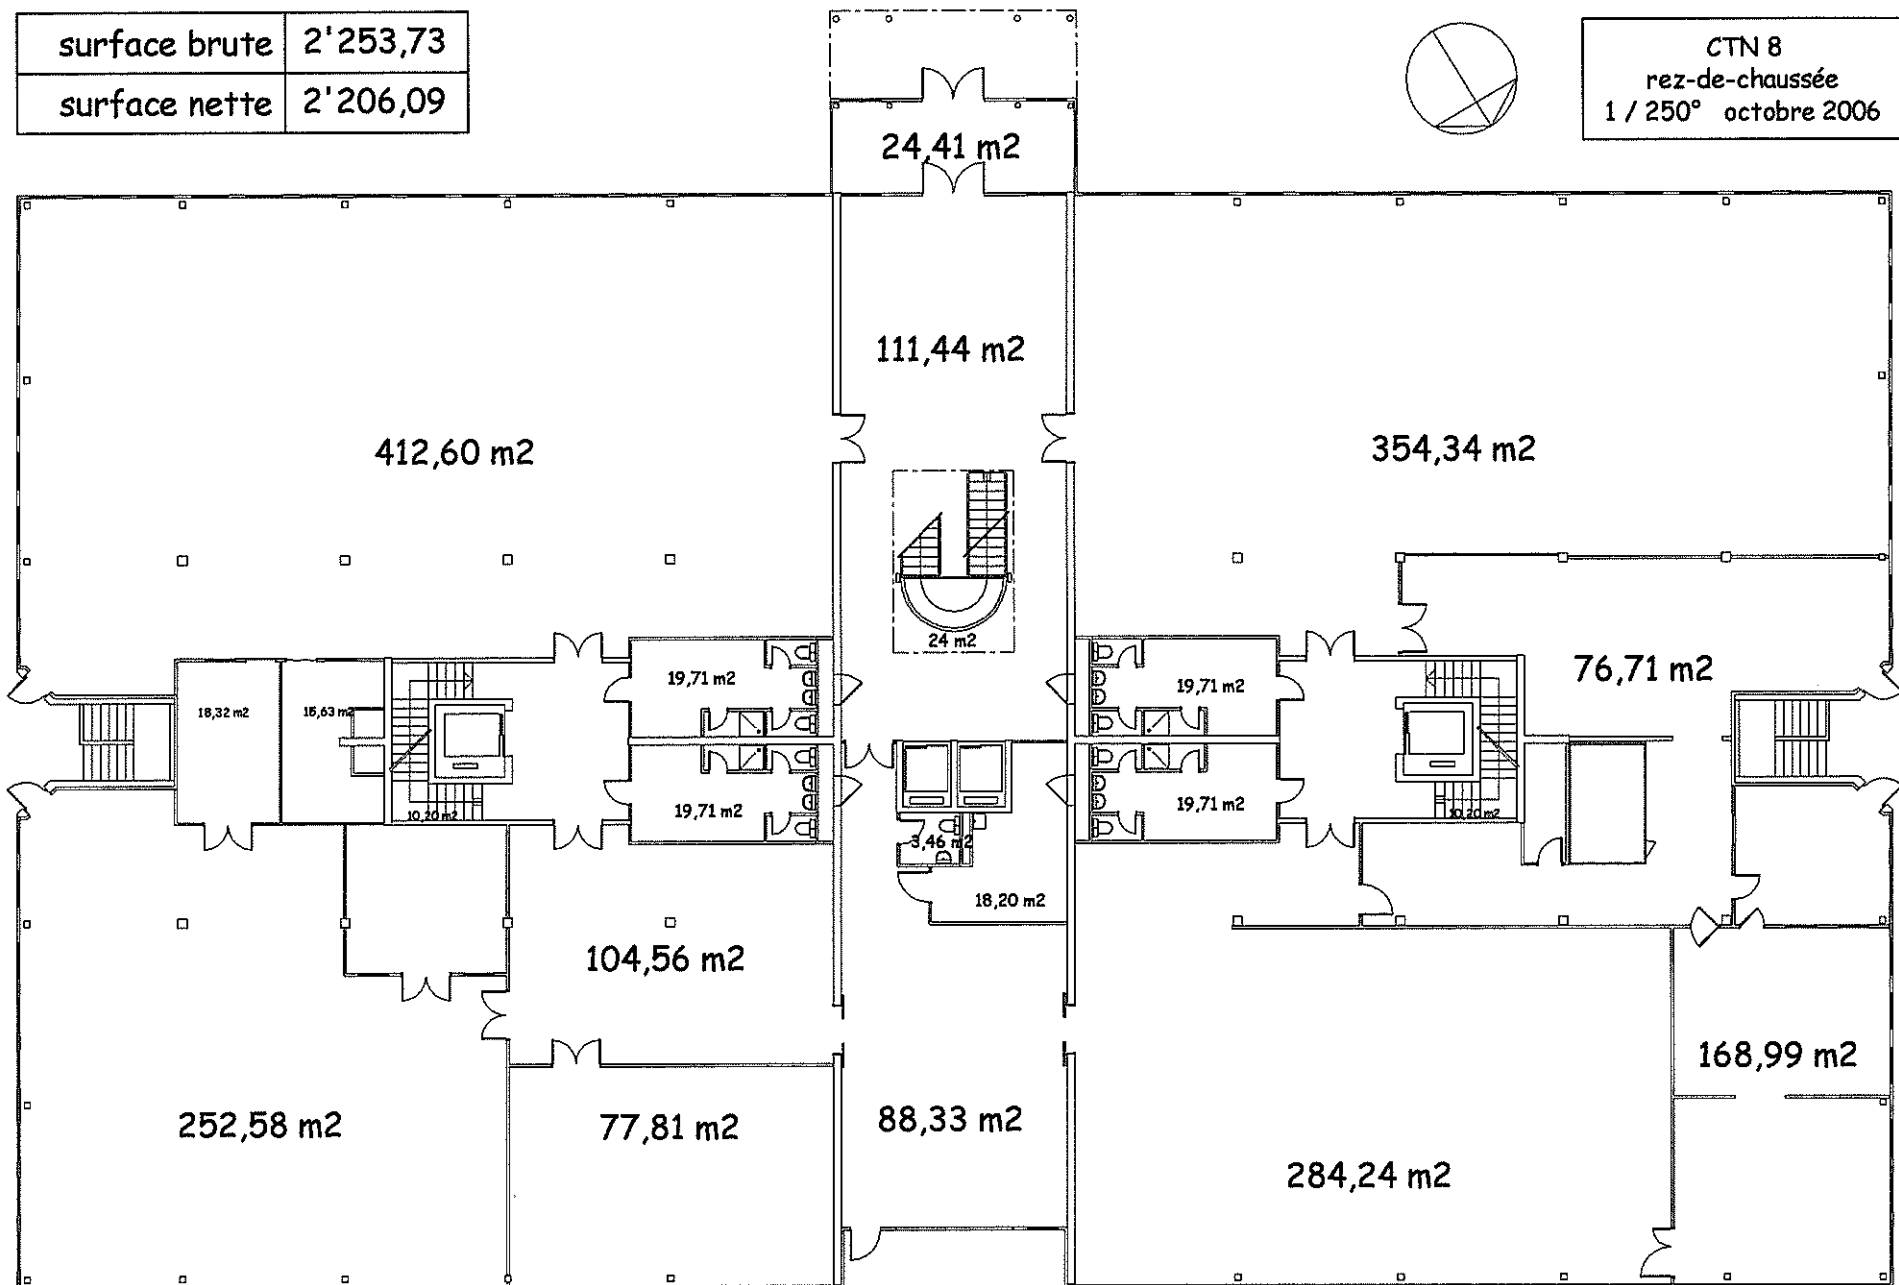

surface brute	2'253,73
surface nette	2'206,09

CTN 8
rez-de-chaussée
1 / 250° octobre 2006

surface brute	2'265,87
surface nette	2'214,61

CTN 8
1^o étage
1 / 250° octobre 2006

surface brute	2'277,19
surface nette	2'226,42

CTN 8
2° étage
1 / 250° octobre 2006